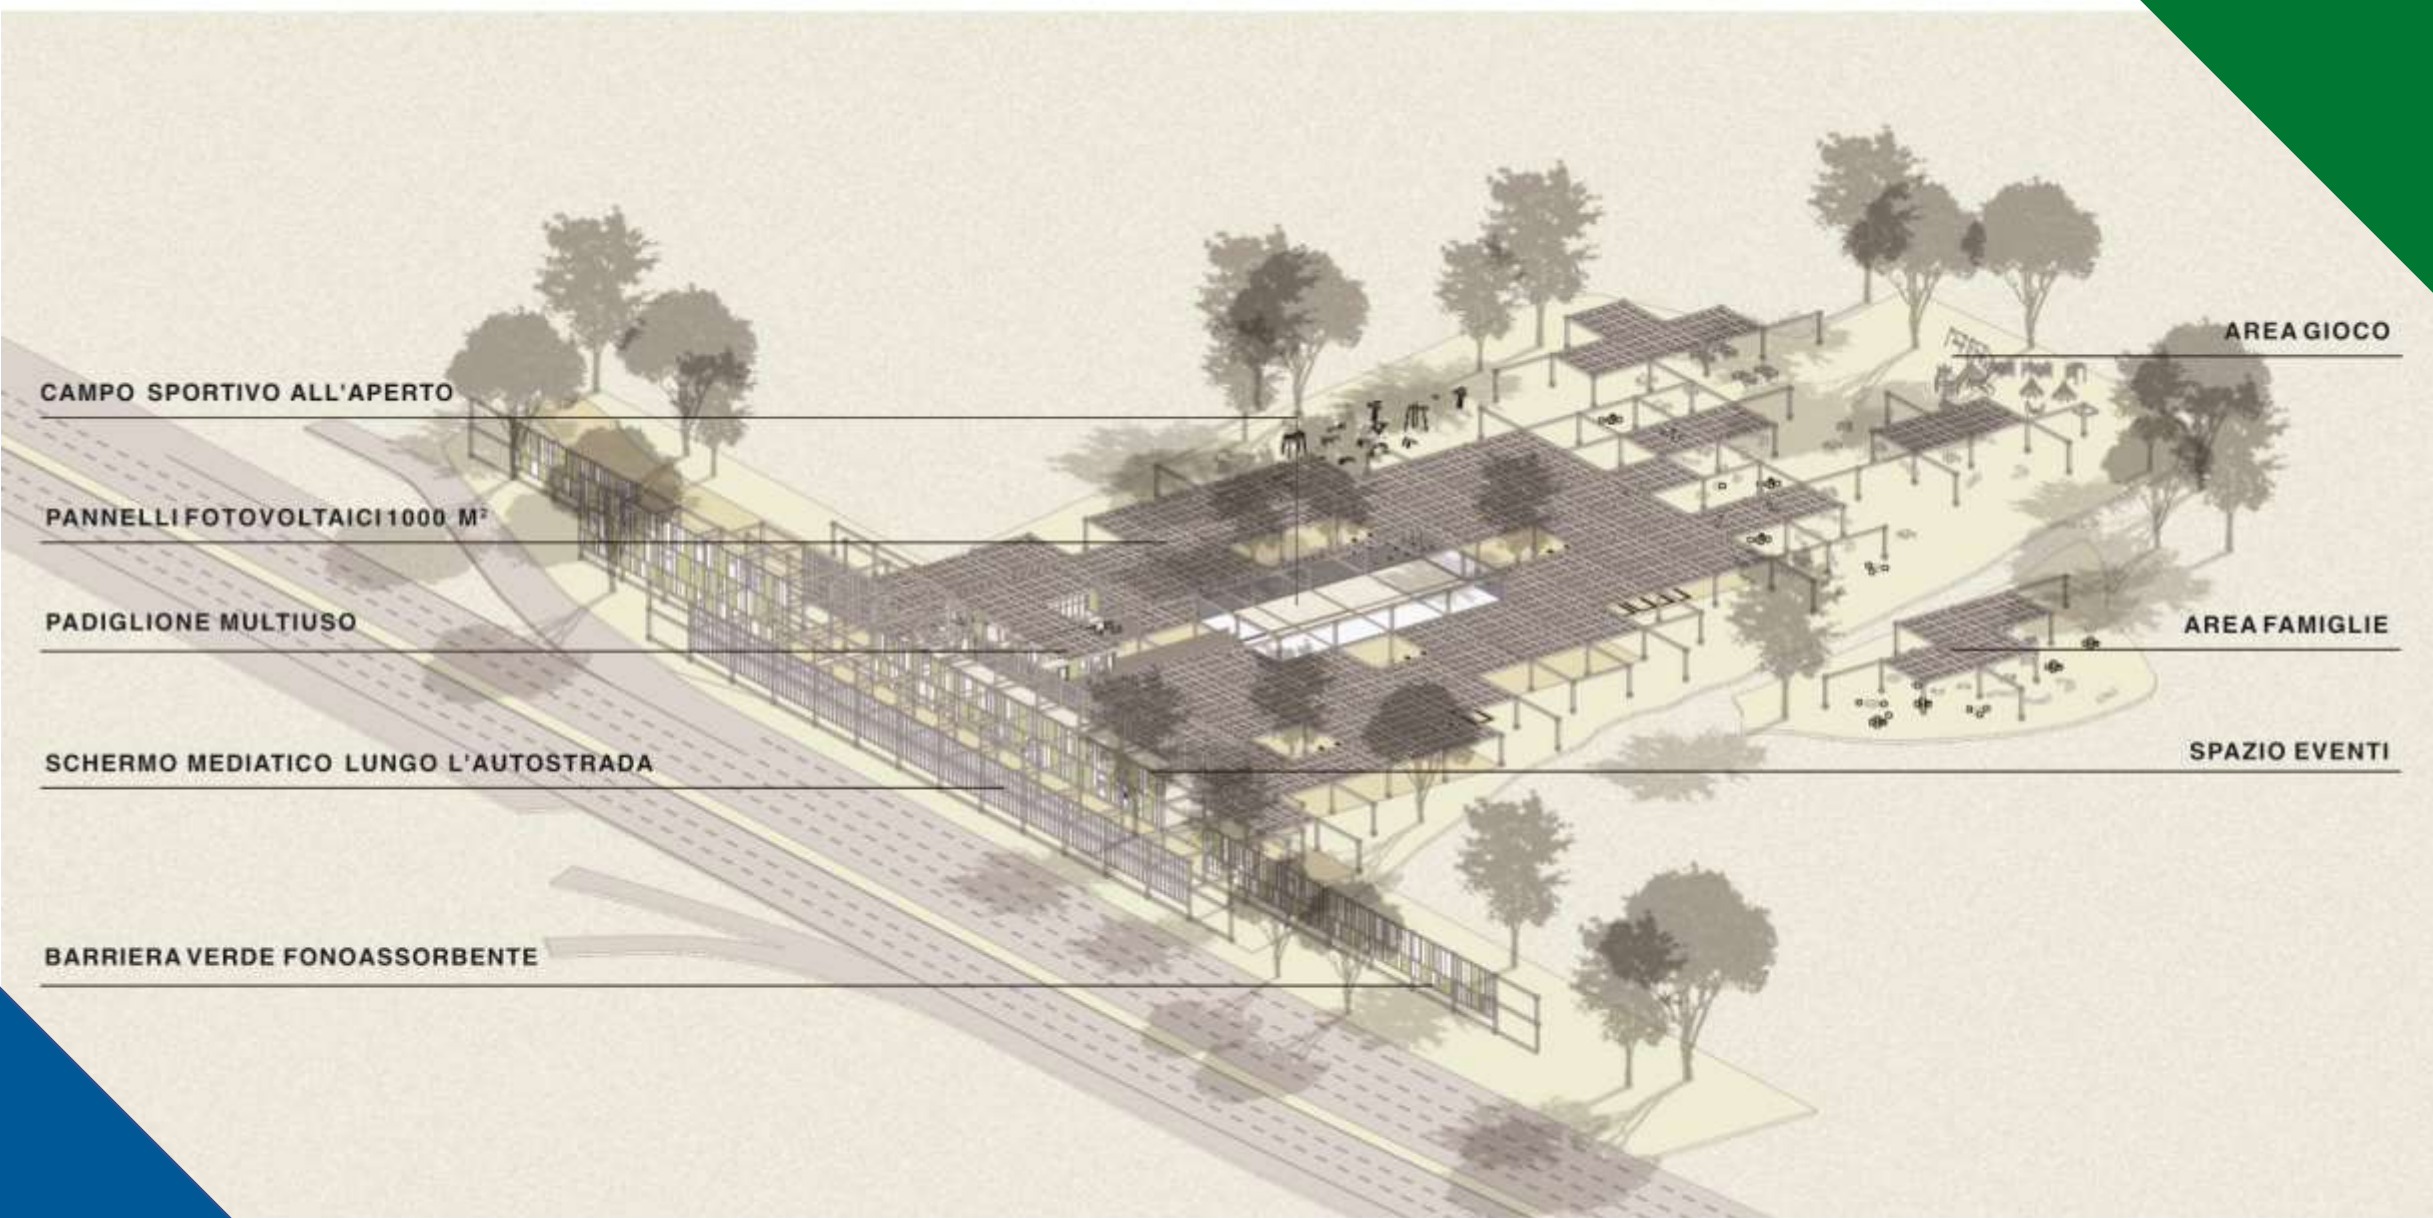

Area di Progetto

**Autogrill Cantalupa
e Eni Station**

MILANO GREEN DOOR

**Pista Ciclabile Verso
Milano**

**Fermata Metro Assago
Milanofiori Nord**

Autostrada per Genova

**Centro Commerciale
Milanofiori**

**Forum di Assago
Capienza 12.700 persone**

**Fermata Metro Assago
Milanofiori Forum**

Area di Progetto
10.000 m²

LANDMARK MEDIATICO

AUTOSTRADA

PANNELLI FOTOVOLTAICI 1000 M²

BARRIERA VERDE FONDOASSORBENTE

AREA MOBILITY SOTTO

AREA PIC-NIC

SPAZIO EVENTI MULTIFUNZIONALE

PALESTRA ALL'ESTERNO

AREA FAMIGLIE

CAMPO SPORTIVO ALL'APERTO

PANNELLI FOTOVOLTAICI 1000 M²

PADIGLIONE MULTIUSO

SCHERMO MEDIATICO LUNGO L'AUTOSTRADA

BARRIERA VERDE FONOASSORBENTE