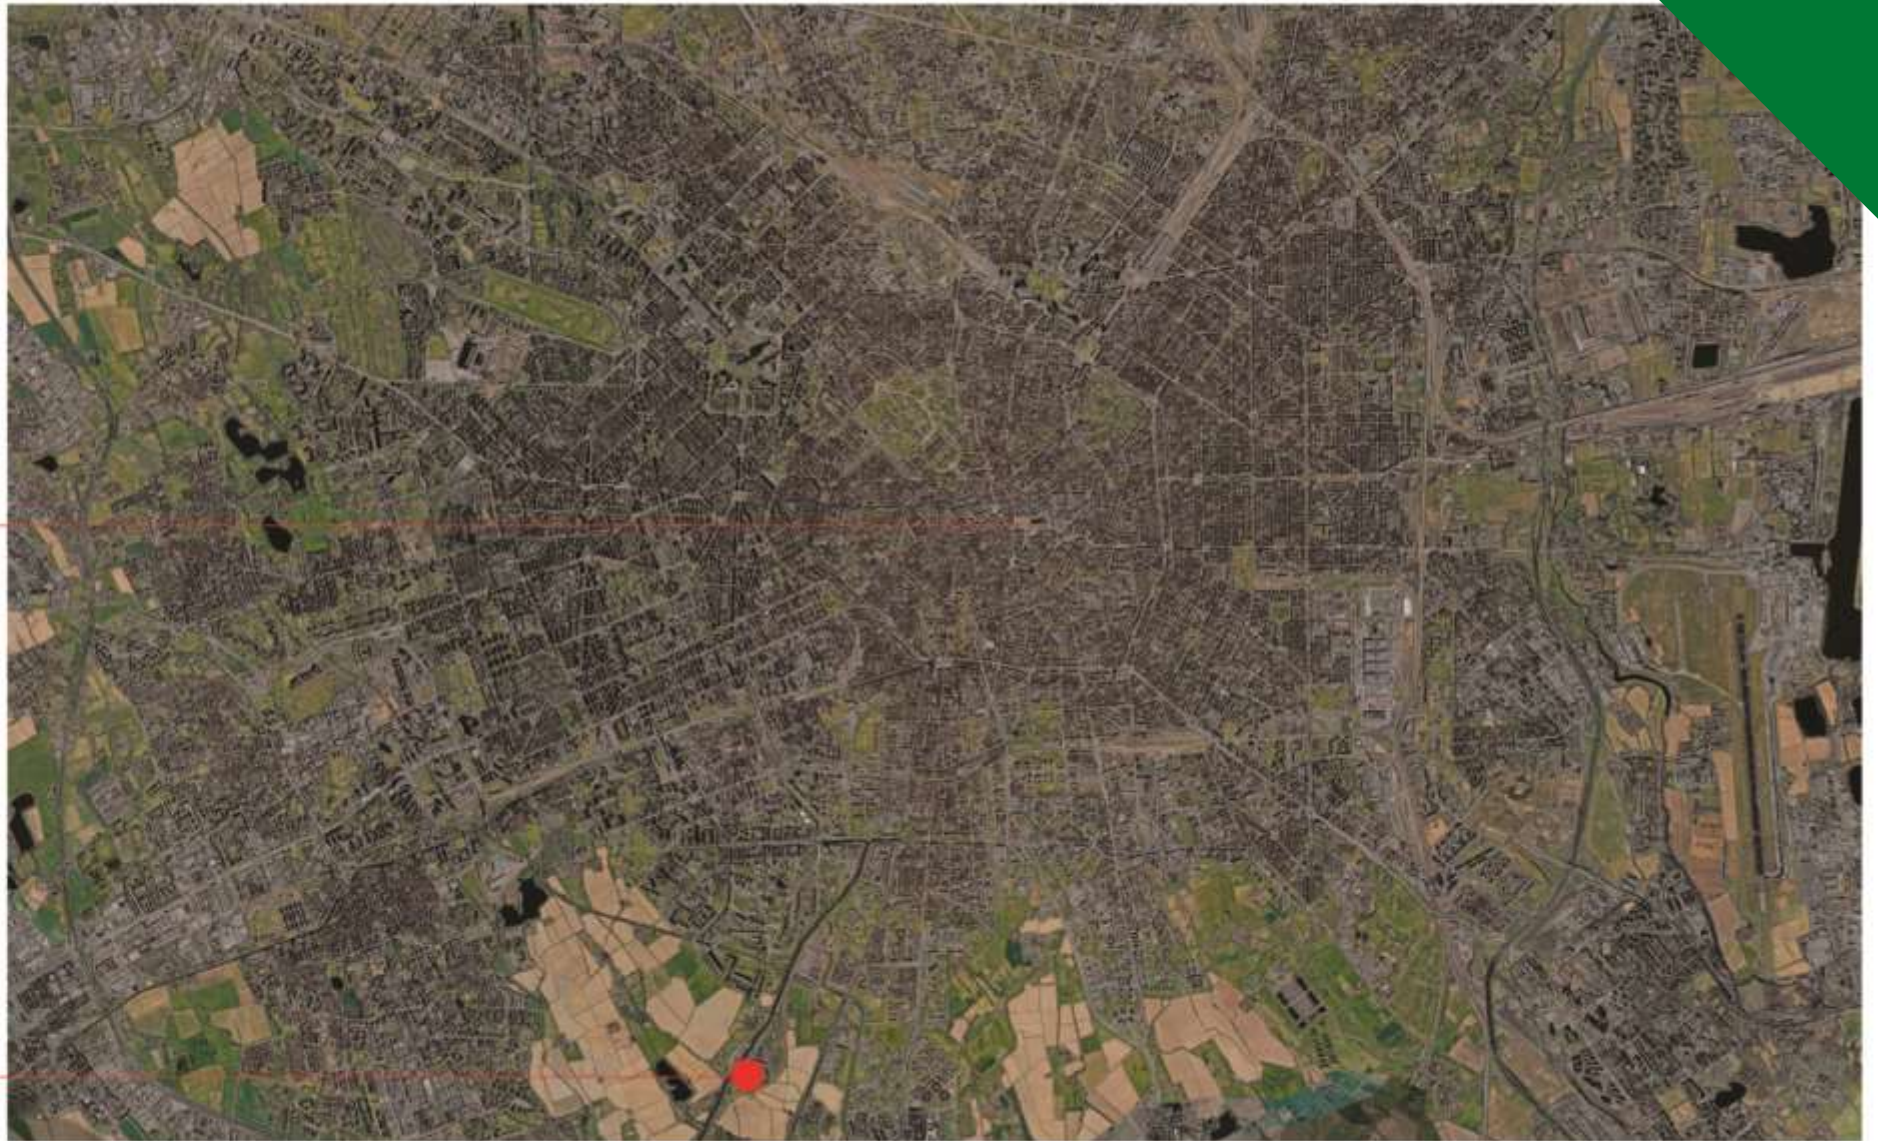

milanoserravalle
milanotangenziali

FNM GROUP

Asecap Days 2023

Istanbul, 18 – 20 September

Milano Serravalle – Milano Tangenziali S.p.A.

MILANO GREEN DOOR PROJECT

Duomo di Milano

11 km
33 minuti in auto

Area di Progetto

**Autogrill Cantalupa
e Eni Station**

MILANO GREEN DOOR

**Pista Ciclabile Verso
Milano**

**Fermata Metro Assago
Milanofiori Nord**

Autostrada per Genova

**Centro Commerciale
Milanofiori**

**Forum di Assago
Capienza 12.700 persone**

**Fermata Metro Assago
Milanofiori Forum**

Area di Progetto
10.000 m²

LANDMARK MEDIATICO

AUTOSTRADA

PANNELLI FOTOVOLTAICI 1000 M²

BARRIERA VERDE FONDOASSORBENTE

AREA MOBILITY SOTTO

AREA PIC-NIC